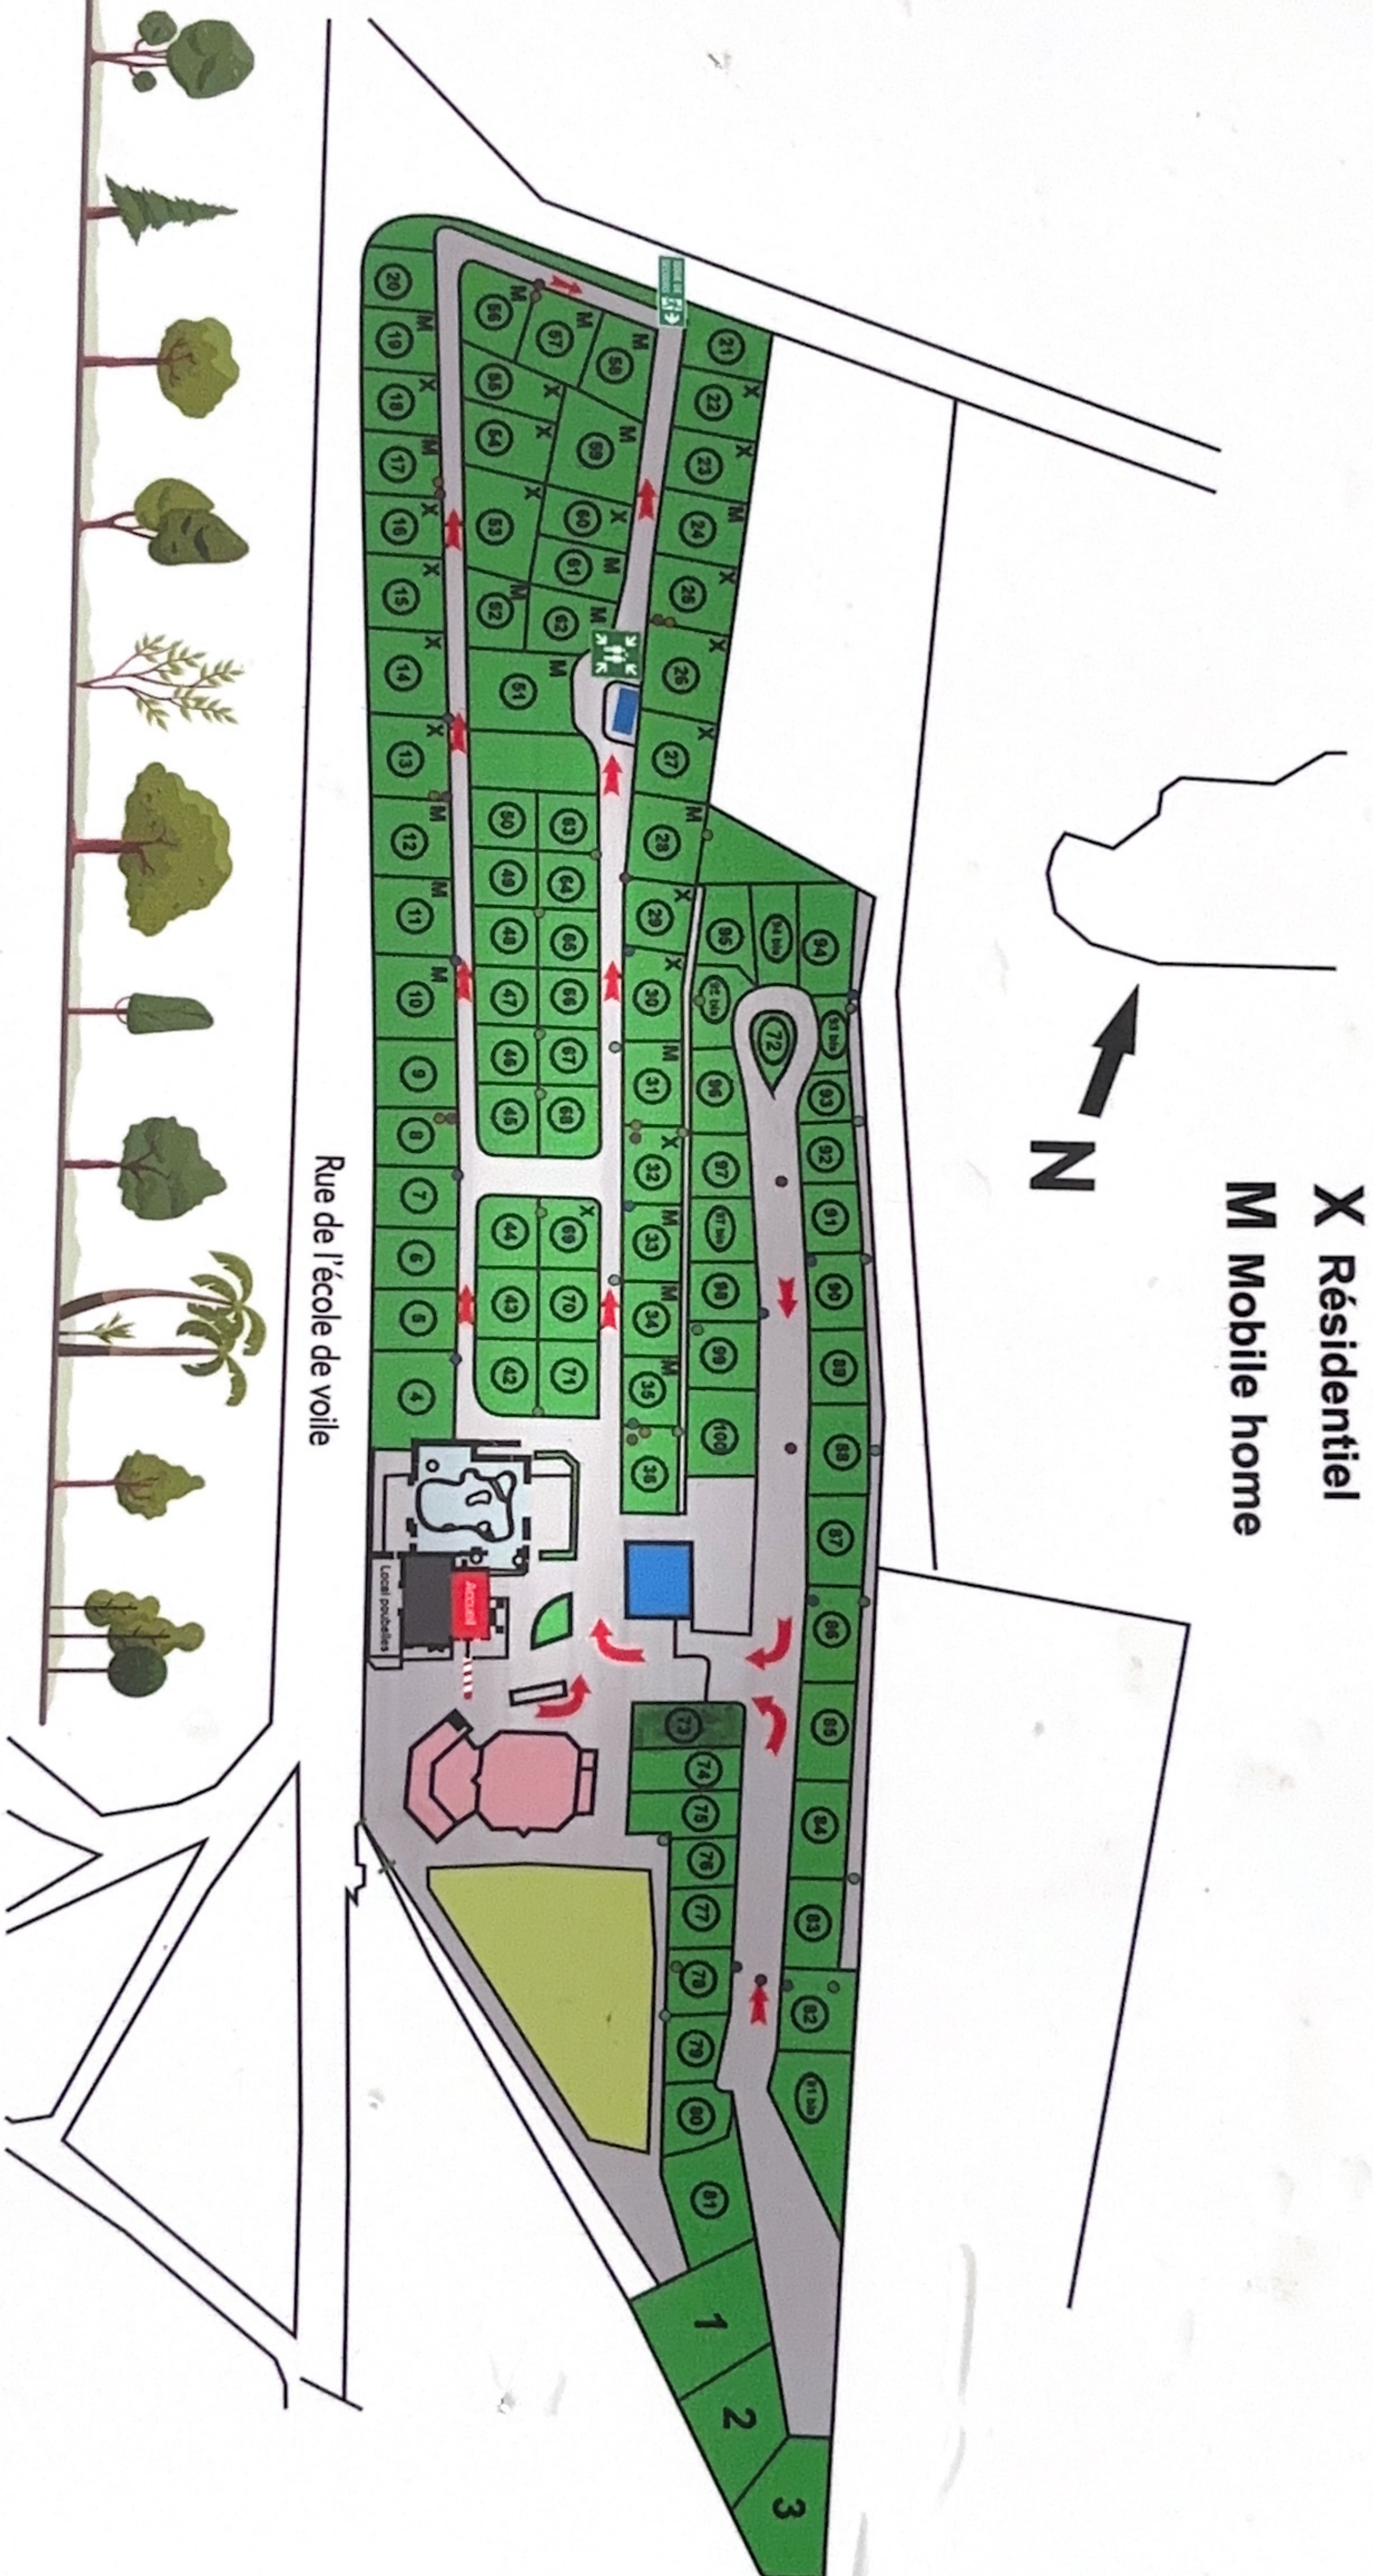

X Résidentiel
M Mobile home

Rue de l'école de voile

- | | | | | | |
|--|---|--|---|--|--------------------|
| | Camping | | Piscine couverte 28°, pataugeoire, balneo | | Extincteur |
| | Aire de jeux, Balançoire, Toboggan et piste de boules | | Evacuation | | Eau |
| | Réception | | Point de rassemblement | | Lumière |
| | Bar - Salle de jeux - Restaurant | | Sortie de secours | | EDF |
| | Sanitaire | | | | Bornes Electriques |
| | Parking | | | | |